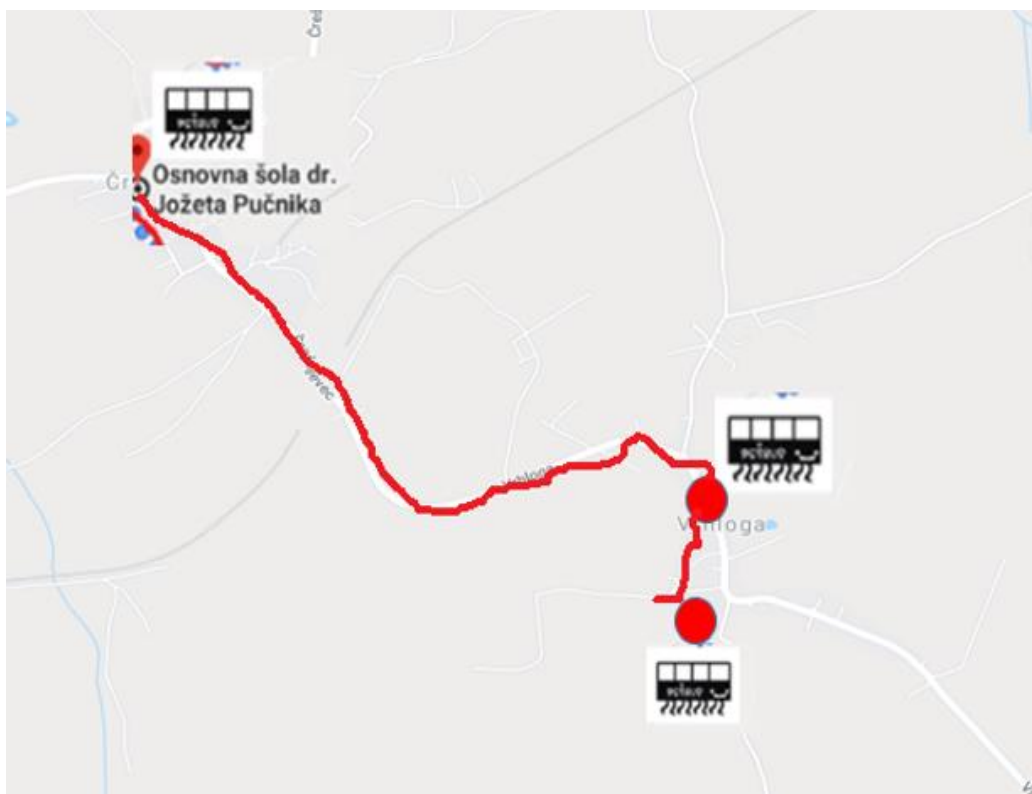

SMER: Leskovec – Črešnjevce (*Linija 1* in *Linija 2*)

POSTAJA	ODHOD	SLIKA	IME, RAZRED
1. Stari Log 55, 2331 Pragersko <i>Linija 1</i>	 7.03		
POSTAJA ZDRUŽITVE <i>Linija 1 + Linija 2</i> (Črešnjevce 135)	 7.18		
2. Leskovec K, 2331 Pragersko <i>Linija 2</i>	 7.05		
3. Osnovna šola dr. Jožeta Pučnika Črešnjevce, Črešnjevce 47 <i>Linija 1 + Linija 2</i>	7.42		

Legenda:

Odhod 

SMER: Vrhloga – Pretrež - Črešnjevce

POSTAJA	ODHOD/PRIHOD	SLIKA	IME,RAZRED
1. Pretrež	 6.50		
2. Vrhloga 48 2310 Slovenska Bistrica	 7.12		
3. Osnovna šola dr. Jožeta Pučnika Črešnjevce, Črešnjevce 47	 7.40		

Legenda:

Odhod 

SMER: Lokanja vas - Črešnjevec

POSTAJA	ODHOD/PRIHOD	SLIKA	IME, RAZRED
1.	 7.00		
2. Osnovna šola dr. Jožeta Pučnika Črešnjevec, Črešnjevec 47	 7.40		

Priloga: Zemljevid tras Pešbusa

SMER: Leskovec – Črešnjevce (*Linija 1 in Linija 2*)

SMER: Vrhloga - Pretrež – Črešnjevce

SMER: Lokanja vas – Črešnjevec