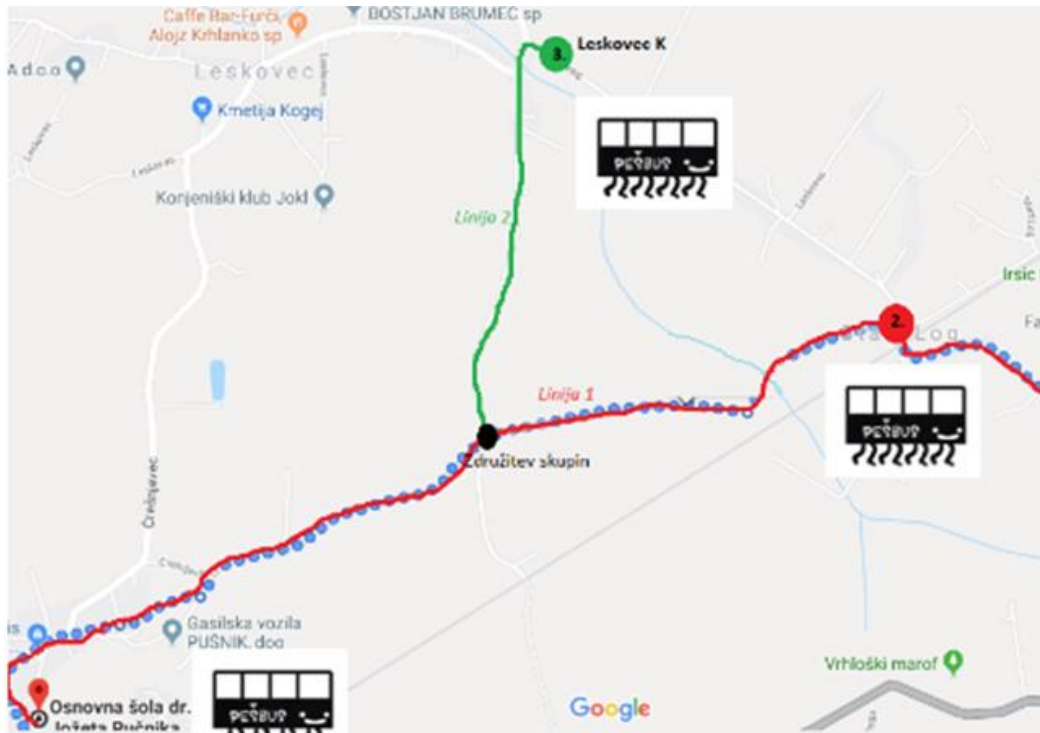

SMER: Leskovec – Črešnjevce (*Linija 1* in *Linija 2*)

POSTAJA	ODHOD	SLIKA	IME, RAZRED
1. Stari Log 55, 2331 Pragersko <i>Linija 1</i>	 7.03		
POSTAJA ZDRUŽITVE <i>Linija 1 + Linija 2</i> (Črešnjevce 135)	 7.18		
2. Leskovec K, 2331 Pragersko <i>Linija 2</i>	 7.05		
3. Osnovna šola dr. Jožeta Pučnika Črešnjevce, Črešnjevce 47 <i>Linija 1 + Linija 2</i>	7.42		

Legenda:

Odhod 

SMER: Vrhloga – Pretrež - Črešnjevce

POSTAJA	ODHOD/PRIHOD	SLIKA	IME,RAZRED
1. Pretrež	 6.50		
2. Vrhloga 48 2310 Slovenska Bistrica	 7.12		
3. Osnovna šola dr. Jožeta Pučnika Črešnjevce, Črešnjevce 47	 7.40		

Legenda:

Odhod 

SMER: Lokanja vas - Črešnjevec

POSTAJA	ODHOD/PRIHOD	SLIKA	IME, RAZRED
1.	 7.00		
2. Osnovna šola dr. Jožeta Pučnika Črešnjevec, Črešnjevec 47	 7.40		

Priloga: Zemljevid tras Pešbusa

SMER: Leskovec – Črešnjevce (*Linija 1 in Linija 2*)

SMER: Vrhloga - Pretrež – Črešnjevce

SMER: Lokanja vas – Črešnjevec