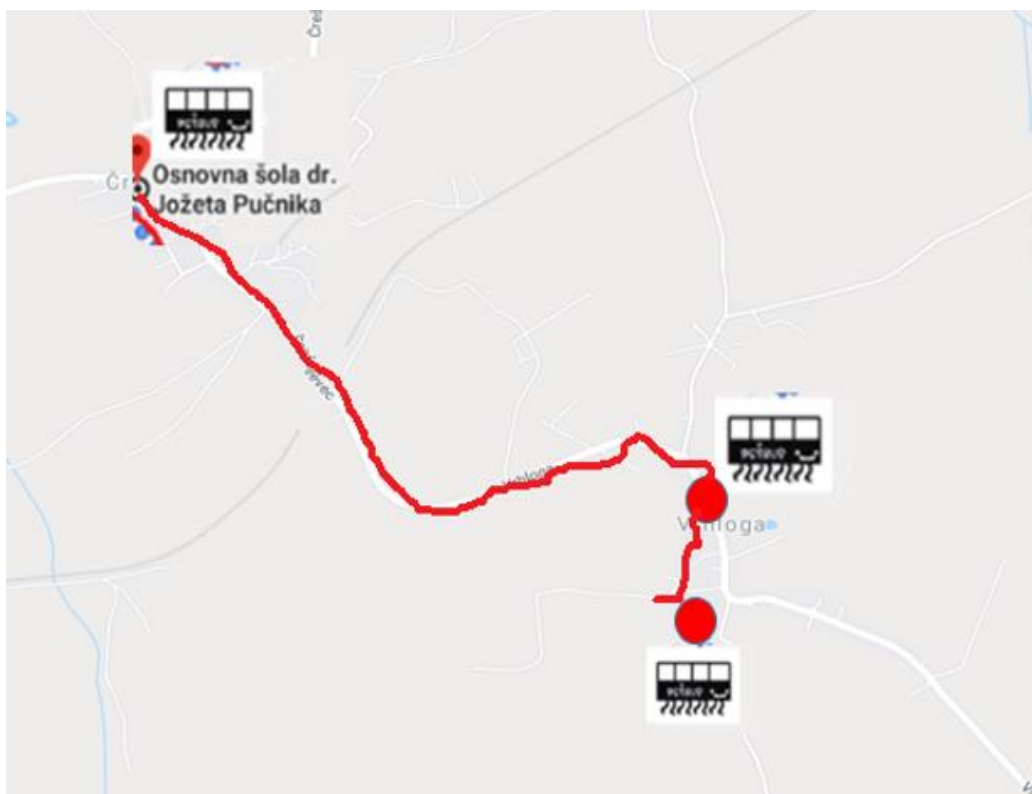

SMER: Leskovec – Črešnjevce (*Linija 1* in *Linija 2*)

POSTAJA	ODHOD	SLIKA	IME, RAZRED
<b>1.</b> Stari Log 55, 2331 Pragersko <i>Linija 1</i>	 7.03		
<b>POSTAJA ZDRUŽITVE</b> <i>Linija 1 + Linija 2</i> (Črešnjevce 135)	 7.18		
<b>2.</b> Leskovec K, 2331 Pragersko <i>Linija 2</i>	 7.05		
<b>3.</b> Osnovna šola dr. Jožeta Pučnika Črešnjevce, Črešnjevce 47 <i>Linija 1 + Linija 2</i>	7.42		

Legenda:

Odhod 

**SMER: Lokanja vas - Črešnjevec**

<b>POSTAJA</b>	<b>ODHOD/PRIHOD</b>	<b>SLIKA</b>	<b>IME, RAZRED</b>
1.	 7.00		
2. Osnovna šola dr. Jožeta Pučnika Črešnjevec, Črešnjevec 47	 7.40		

Priloga: Zemljevid tras Pešbusa

**SMER: Leskovec – Črešnjevce** (*Linija 1 in Linija 2*)

**SMER: Vrhloga - Pretrež – Črešnjevce**

## SMER: Lokanja vas – Črešnjevec