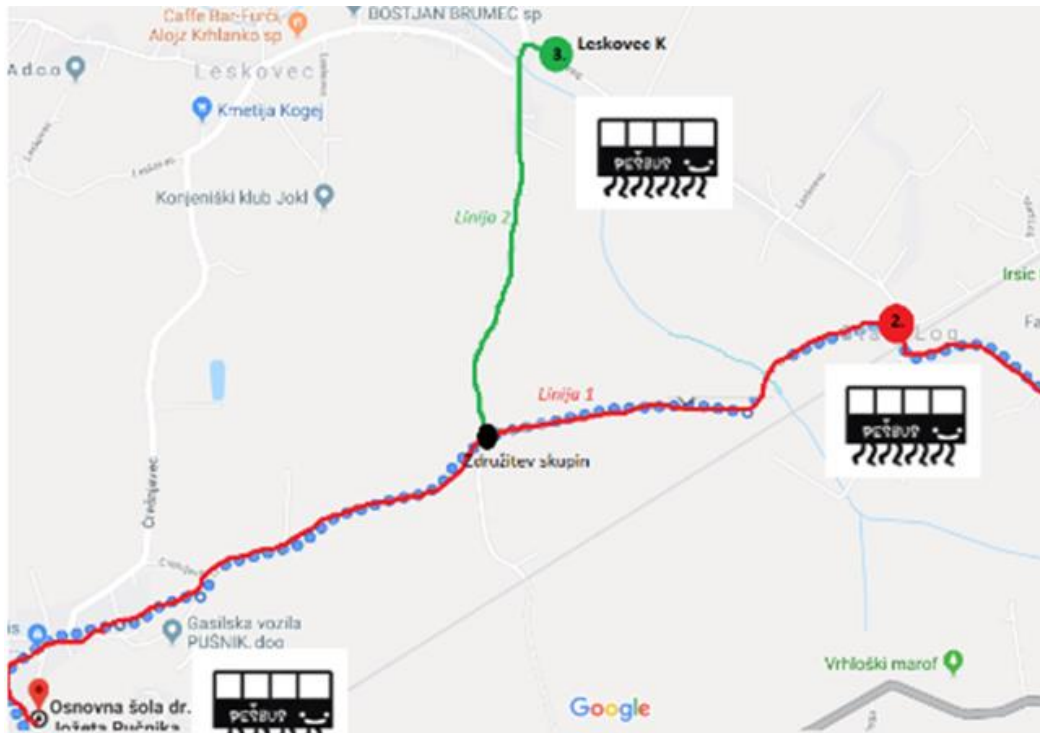

SMER: Leskovec – Črešnjevce (*Linija 1* in *Linija 2*)

POSTAJA	ODHOD	SLIKA	IME, RAZRED
<b>1.</b> Stari Log 55, 2331 Pragersko <i>Linija 1</i>	 7.03		
<b>POSTAJA ZDRUŽITVE</b> <i>Linija 1 + Linija 2</i> (Črešnjevce 135)	 7.18		
<b>2.</b> Leskovec K, 2331 Pragersko <i>Linija 2</i>	 7.05		
<b>3.</b> Osnovna šola dr. Jožeta Pučnika Črešnjevce, Črešnjevce 47 <i>Linija 1 + Linija 2</i>	7.42		

Legenda:

Odhod 

**SMER: Lokanja vas - Črešnjevec**

<b>POSTAJA</b>	<b>ODHOD/PRIHOD</b>	<b>SLIKA</b>	<b>IME, RAZRED</b>
1.	 7.00		
2. Osnovna šola dr. Jožeta Pučnika Črešnjevec, Črešnjevec 47	 7.40		

Priloga: Zemljevid tras Pešbusa

**SMER: Leskovec – Črešnjevce** (*Linija 1 in Linija 2*)

**SMER: Vrhloga - Pretrež – Črešnjevce**

## SMER: Lokanja vas – Črešnjevec